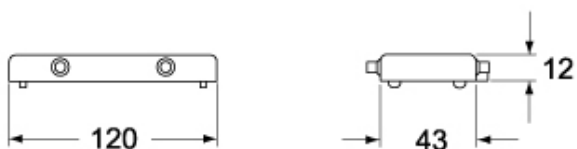

Codice articolo

CHC 24 LG

Disegni da catalogo

CHC