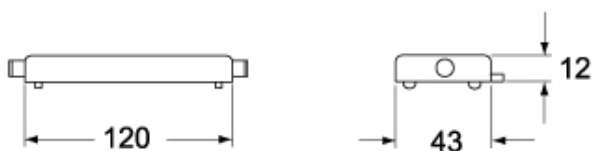

Codice articolo

CHC 24 LG

Disegni da catalogo

CHC

CHC L

CHC G

CHC LG

Note

Le misure indicate non sono impegnative e possono essere variate senza alcun preavviso.