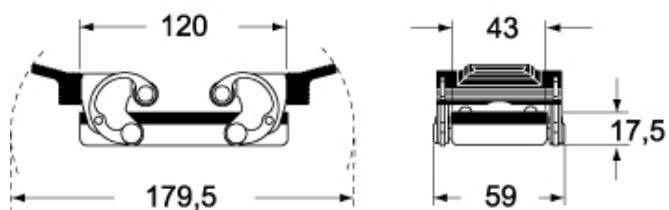

Codice articolo

CHC 24 LG

Disegni da catalogo

CHC

CHC L

CHC G

CHC LG

Note

Le misure indicate non sono impegnative e possono essere variate senza alcun preavviso.